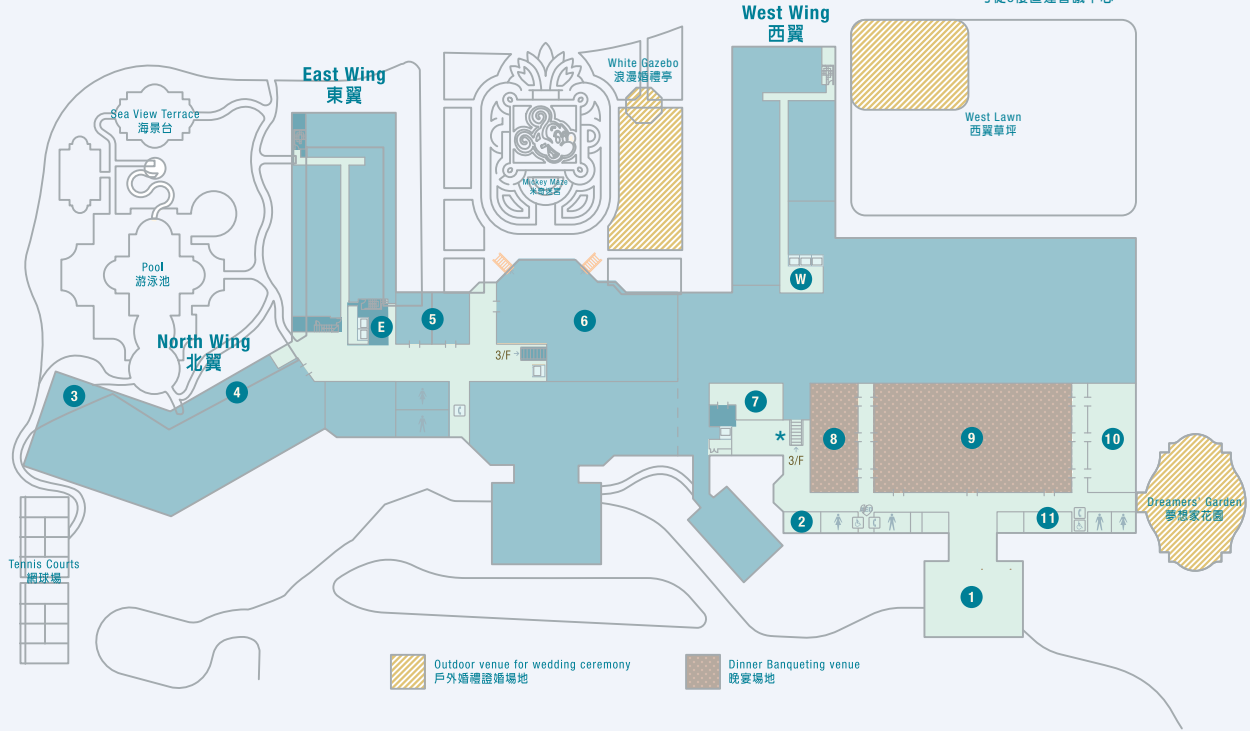

Hong Kong Disneyland Hotel Map

香港迪士尼樂園酒店地圖

Level 1

1樓

DIRECTORY 指南

- 1 Conference Center Main Entrance 會議中心入口
- 2 King Stefan 史提芬國王會議室
- 3 Sea Breeze Bar 海風吧
- 4 Indoor Pool 室內游泳池

- 5 Bibbidi Bobbidi Boutique 魔法化妝廳
- 6 Enchanted Garden Restaurant 翠樂庭餐廳
- 7 Storybook Playroom 童話天地
- 8 Sleeping Beauty Ballroom 睡公主宴會廳
- 9 Cinderella Ballroom 仙杜瑞拉宴會廳

- 10 Snow White Ballroom 白雪公主宴會廳
- 11 Prince Charming 王子會議室
- E East Wing Lift Lobby 東翼升降機大堂
- W West Wing Lift Lobby 西翼升降機大堂

* Conference Center is accessible from Level 3.
可從3樓直達會議中心。

Level 3

3樓

DIRECTORY 指南

- 1 Hotel Main Entrance 酒店入口
- 2 Front Desk 接待處
- 3 Walt's cafe 華特餐廳
- 4 Grand Salon 大廳
- 5 Crystal Lotus 晶荷軒
- 6 Access to Conference Center 往會議中心
- 7 Resort Hotel Shuttles 度假區酒店穿梭巴士
- 8 Kingdom Gifts 皇庭禮品店
- E East Wing Lift Lobby 東翼升降機大堂
- W West Wing Lift Lobby 西翼升降機大堂